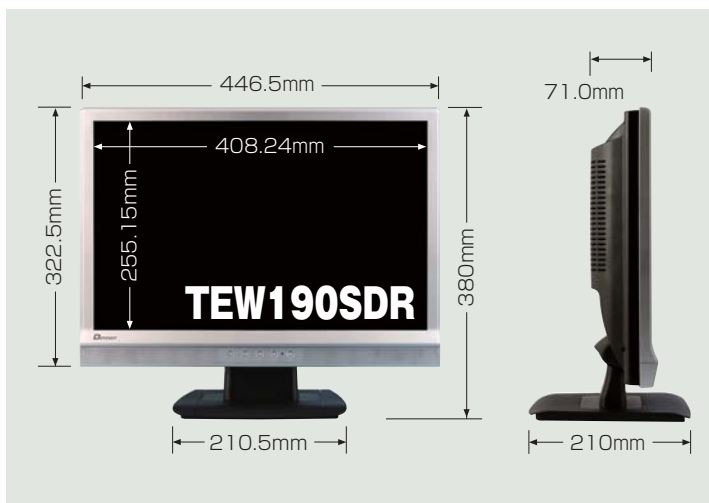

1.5W×2
スピーカー内蔵

↑1680
↓1080
WSXGA+
最大解像度

300cd/m²
700:1
高輝度
高コントラスト

170°
広視野角
170°×160°

2.0W×2
スピーカー内蔵

TFT カラー液晶ディスプレイ

TEW190SDR / TEW220SDR

アナログ&デジタル (DVI-D)の2系統入力

アナログRGB(ミニD-Sub 15pin) 入力に加え、鮮明な画像表示に欠かせないデジタル(DVI-D 24pin)の2系統入力を搭載 (HDCP対応)。2つのPCを接続して、切り換えて使うこともできます。

応答速度5msでリアルな動画再生

極めて高速な応答速度で、動きの激しい映像でも滑らかに表示。ゲームやDVDビデオの再生などに最適なディスプレイです。

2.0W×2の迫力あるステレオスピーカー搭載

臨場感あふれるサウンドを実現する、最大出力2.0Wのステレオスピーカーを2個搭載。電源も内蔵しているので、取り回しに邪魔なACアダプタがありません。(TEW190SDRは1.5W)

あなたにとって最適な楽しさを。

<http://www.candela.co.jp/>

© 2007 DION Corporation.

株式会社 ディーオン

応答速度5msの19/22インチワイドを加えて、ラインナップが充実!

特徴・寸法図

最大解像度 1680×1050 (WSXGA+)
 最大解像度1680pixel×1050pixel(WSXGA+)
 (TEW190SDRは1440pixel×900pixel WXGA+)だから、ビジネスアプリケーションも広々と使える、高精細カラー液晶ディスプレイです。

みんなで観られる170°の広い視野角
 水平170°(TEW190SDRは水平、垂直160°)の広い視野角で、ふたり以上で観ても画像の鮮やかさが失われることはありません。

画面調整もらくらく自動調整
 自動調整ボタンを押すだけで、画面設定を自動的に調整。手動調整もできます。

無駄のないコンパクトモデル
 スピーカーと電源をディスプレイ本体にコンパクトに集約したシンプルモデル。設置してからはじめてわかる本物の省スペース性を実現しました。