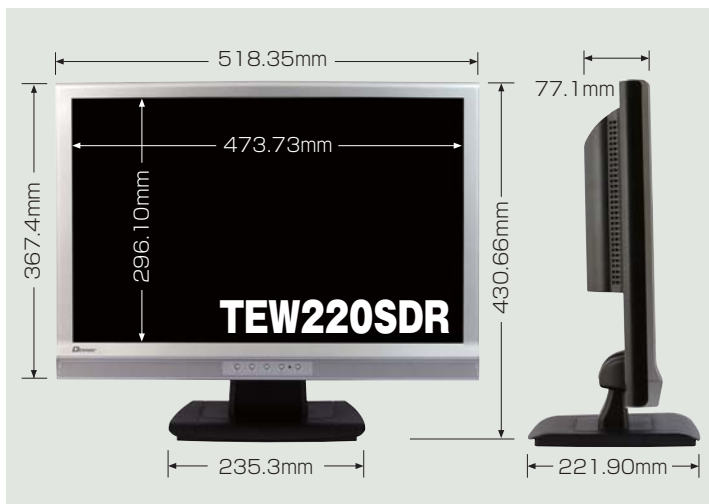

1.5W×2
スピーカー内蔵

↑1680
↓1080
WSXGA+
最大解像度

300cd/m²
700:1
高輝度
高コントラスト

170°
広視野角
170°×160°

2.0W×2
スピーカー内蔵

TFT カラー液晶ディスプレイ

TEW190SDR / TEW220SDR

アナログ&デジタル (DVI-D)の2系統入力

あなたにとって最適な楽しさを。

<http://www.candela.co.jp/>

© 2007 DION Corporation.

株式会社 ディーオン

応答速度5msの19/22インチワイドを加えて、ラインナップが充実!

特徴・寸法図

最大解像度 1680×1050 (WSXGA+)
 最大解像度1680pixel×1050pixel(WSXGA+)
 (TEW190SDRは1440pixel×900pixel WXGA+)だから、ビジネスアプリケーションも広々と使える、高精細カラー液晶ディスプレイです。

みんなで観られる170°の広い視野角
 水平170°(TEW190SDRは水平、垂直160°)の広い視野角で、ふたり以上で観ても画像の鮮やかさが失われることはありません。

画面調整もらくらく自動調整
 自動調整ボタンを押すだけで、画面設定を自動的に調整。手動調整もできます。

無駄のないコンパクトモデル
 スピーカーと電源をディスプレイ本体にコンパクトに集約したシンプルモデル。設置してからはじめてわかる本物の省スペース性を実現しました。

パワーマネジメント機能で省電力設計
 一定の時間ディスプレイを使わないと、パワーマネジメント機能によって自動的にバックライトがオフ。パワーセーブモード時の消費電力は約1W。

仕様

	TEW190SDR	TEW220SDR	
パネル	サイズ	19インチワイド	22インチワイド
	解像度	1440×900 WXGA+	1680×1050 WSXGA+
	表示カラー	約1677万色(6bits + HiFRC)	
	ピクセルピッチ	水平 0.2835mm × 垂直 0.2835mm	水平 0.282mm × 垂直 0.282mm
	明るさ	300 cd/m ²	
	コントラスト比	800 : 1	700 : 1
	応答速度	5ms	
	視野角【最高値】	水平 160°/ 垂直 160°	水平 170°/ 垂直 160°
入力	表示部分	水平 408.24mm × 垂直 255.15mm	水平 473.73mm × 垂直 296.10mm
	シグナル入力	映像:アナログRGB 0.7Vp-p / デジタル DVI-D (24pin)	
	同期化周波数	水平 30kHz~80kHz / 垂直 50Hz~75Hz	
	入力接続	D-Sub15pin / DVI-D24pin	
	オーディオ	3.5φステレオ入力ミニジャック	
	入力電源	100~240V, 50~60 Hz (power internal)	
	消費電力【使用モード】	42 W	55 W
消費電力【省エネモード】	1 W		
パワーマネジメント	VESA DPMS 準拠		
適合規格	UL, CE, FCC-B, VCCI, エナジースター		
外観寸法【幅×高×奥行】	446.50 mm × 380.00 mm × 210.00 mm	518.35 mm × 430.66 mm × 221.90 mm	
重量	約4.53 kg		
付属品	マニュアル、保証書、ディスプレイ本体、本体ベース、電源ケーブル、アナログケーブル、デジタルケーブル、オーディオケーブル		