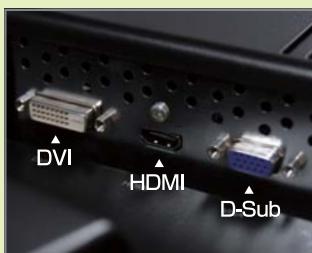

### アナログ&デジタル (HDMI)の3系統入力

アナログRGB(ミニD-Sub15pin) 入力に加え、デジタルAV機器との接続に欠かせないデジタル(HDMI)の3系統入力を搭載。3つのPCを接続して、切り換えて使うこともできます。

### 5.0W×2の迫力あるステレオスピーカー搭載

臨場感あふれるサウンドを実現する、最大出力5.0Wのステレオスピーカーを2個搭載。電源も内蔵しているので、取り回しに邪魔なACアダプタがありません。

あなたにとって最適な楽しさを。

<http://www.candela.co.jp/>

© 2008 DION Corporation.

株式会社 **ディーオン**

HDMI端子を搭載、3系統入力仕様の25.5インチワイドを加えて、ラインナップが充実!